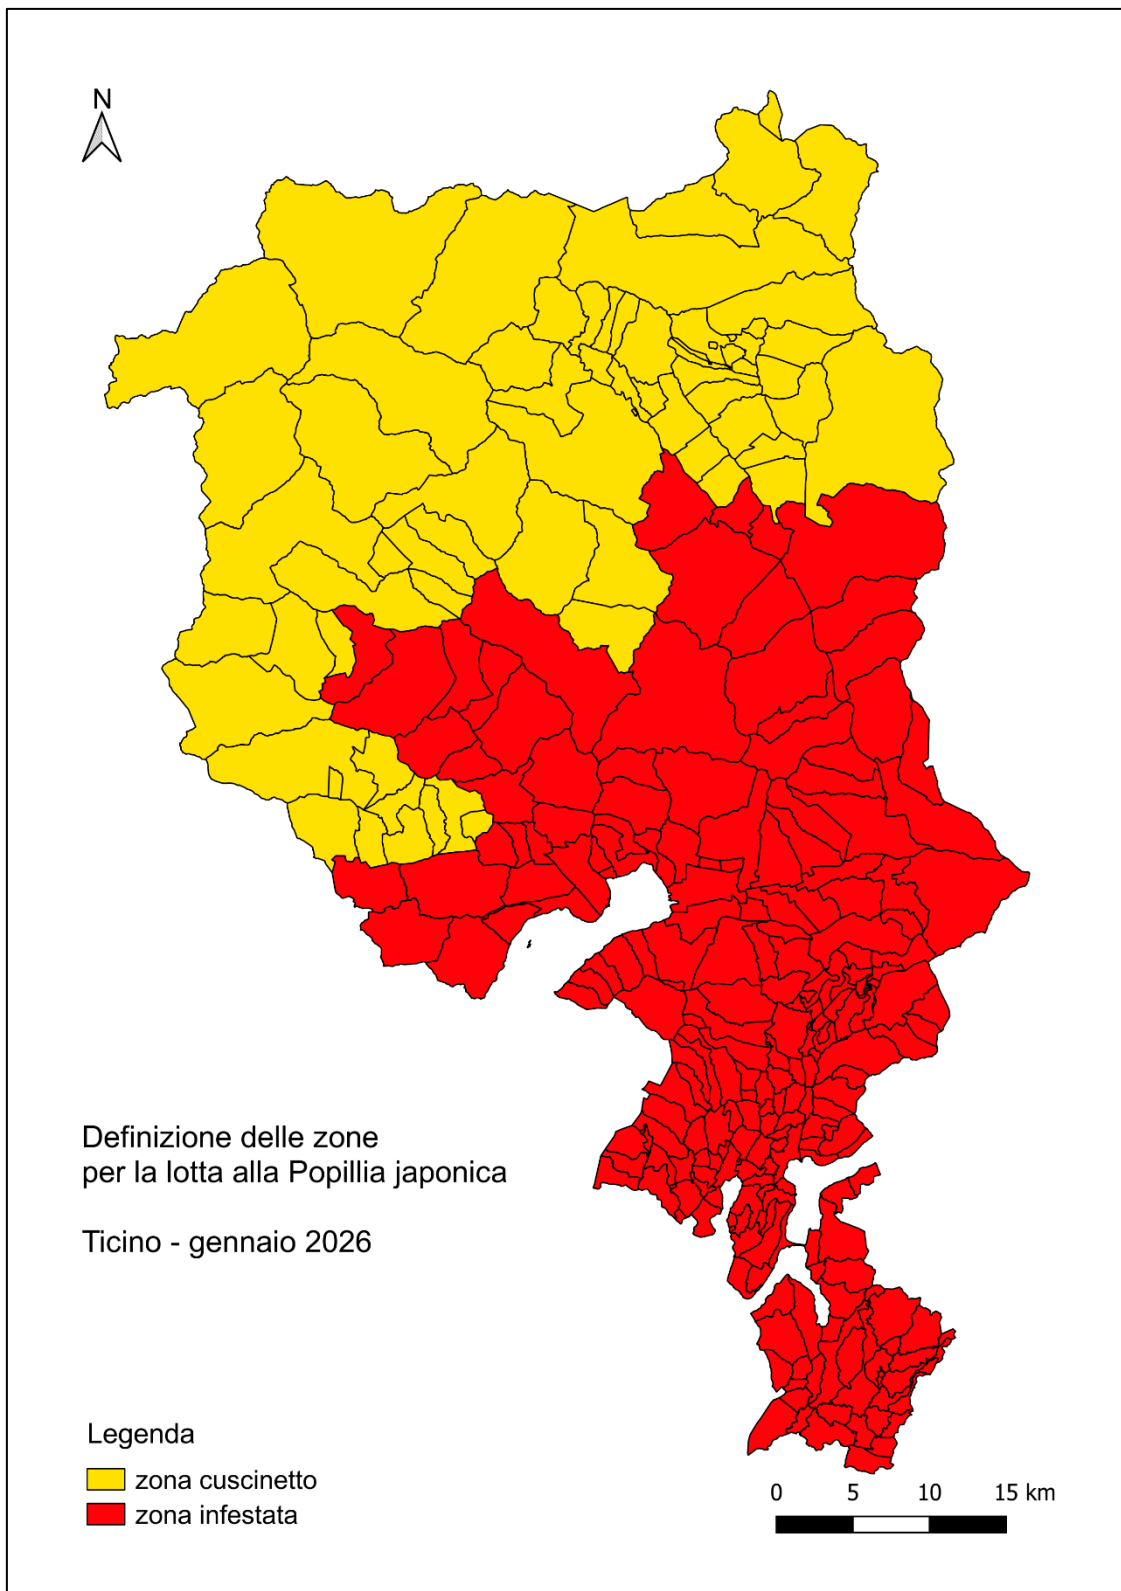

Delimitazione delle zone per la lotta al coleottero giapponese (*Popillia japonica*) e lista dei Comuni interessati

Lista dei Comuni nella zona infestata e cuscinetto

Allegato 1: Comuni nonché frazioni e quartieri comunali del Canton Ticino che si trovano nella zona infestata per quanto concerne *Popillia japonica* Newman

Comune	Frazioni e quartieri comunali interessati
Agno	Intero Comune
Alto Malcantone	Intero Comune
Aranno	Intero Comune
Arbedo-Castione	Intero Comune
Arogno	Intero Comune
Ascona	Intero Comune
Avegno Gordevio	Intero Comune
Balerna	Intero Comune
Bedano	Intero Comune
Bellinzona	Intero Comune
Biasca	Intero Comune
Bioggio	Intero Comune
Bissone	Intero Comune
Bodio	Intero Comune
Breggia	Intero Comune
Brione s/Minusio	Intero Comune
Brissago	Intero Comune
Brusino Arsizio	Intero Comune
Cademario	Intero Comune
Cadempino	Intero Comune
Cadenazzo	Intero Comune
Cadenazzo/Monteceneri	Intero Comune
Canobbio	Intero Comune
Capriasca	Intero Comune
Caslano	Intero Comune
Castel San Pietro	Intero Comune
Centovalli	Intero Comune
Cevio	Cevio
Chiasso	Intero Comune
Coldrerio	Intero Comune
Collina d'Oro	Intero Comune
Comano	Intero Comune
Cugnasco Gerra	Intero Comune
Cureglia	Intero Comune
Gambarogno	Intero Comune
Giornico	Intero Comune
Gordola	Intero Comune
Grancia	Intero Comune
Gravesano	Intero Comune
Isonne	Intero Comune
Lamone	Intero Comune
Lavertezzo	Intero Comune