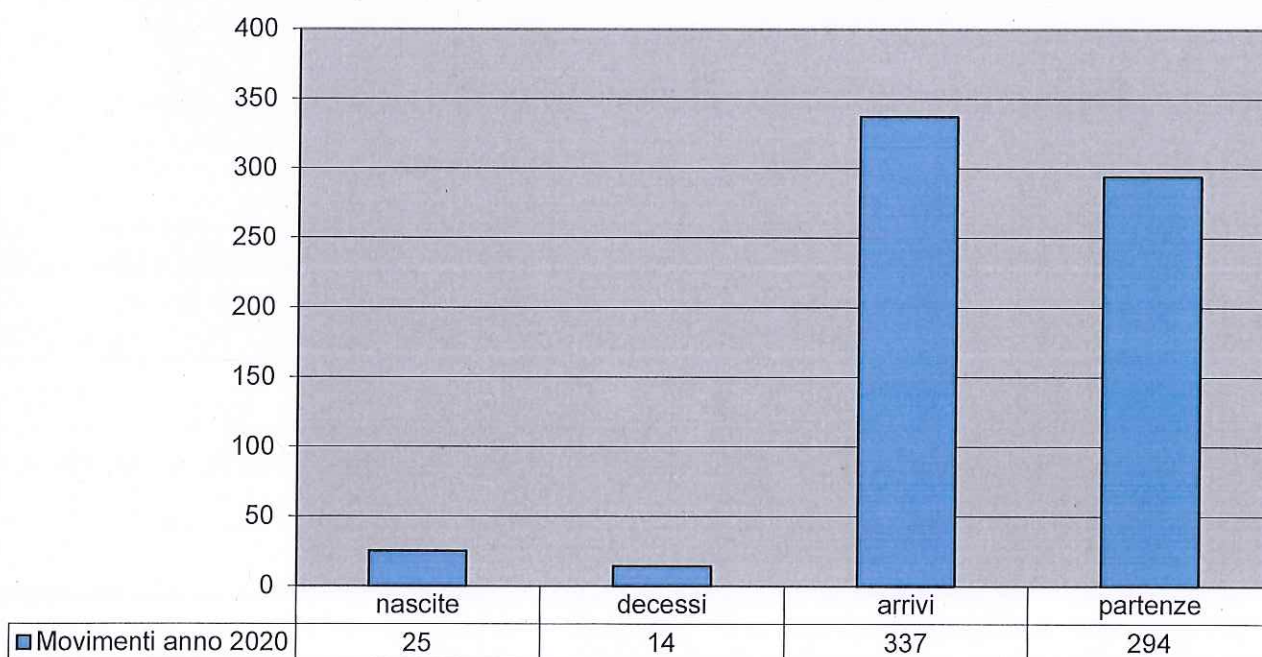

Fasce d'età

Uomini (1622) 52,98%

Donne (1439) 47,01%

1920-1930	6	1920-1930	11
1931-1940	39	1931-1940	43
1941-1950	90	1941-1950	83
1951-1960	151	1951-1960	149
1961-1970	274	1961-1970	210
1971-1980	259	1971-1980	203
1981-1990	246	1981-1990	229
1991-2000	237	1991-2000	207
2001-2010	152	2001-2010	141
2011-2020	168	2011-2020	163

Nascite: 25
Decessi: 14
Arrivi: 337
Partenze: 294

Movimento popolazione 2020

Movimento popolazione 2020

STATISTICA DEMOGRAFICA DELLA POPOLAZIONE - STATO AL 31.12.2020