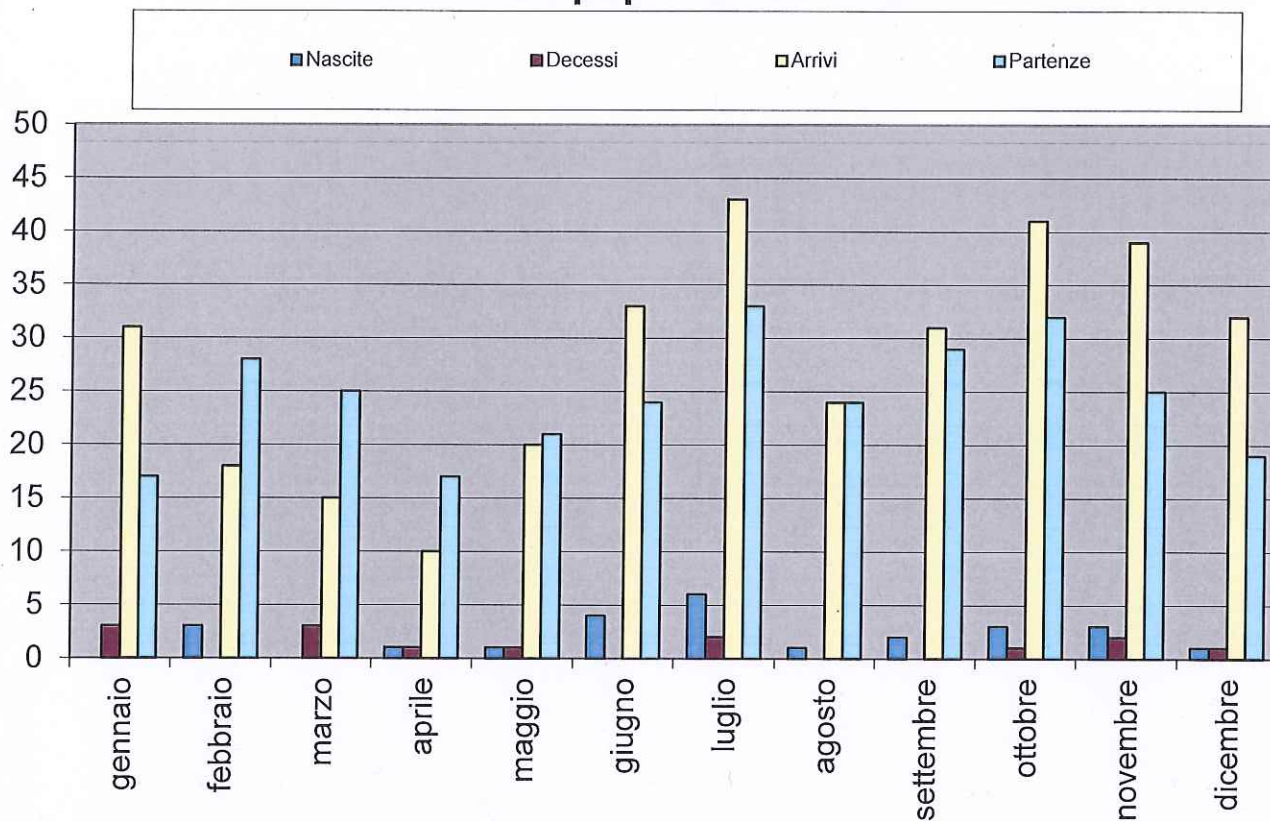

Totale **1295**

Globale cittadini attivi **3061**

CH: 57,69% Stranieri: 42.30%

Nazionalità (41)

Afghanistan	10	Lituania	2
Albania	2	Macedonia	36
Argentina	2	Macedonia del Nord	1
Australia	1	Marocco	6
Bosnia-Erzegovina	67	Moldavia	2
Brasile	13	Polonia	15
Bulgaria	13	Portogallo	193
Cechia	2	Rep. Dominicana	7
Colombia	3	Romania	25
Croazia	23	Russia	1
Cuba	2	Serbia	34
Eritrea	24	Slovenia	4
Filippine	1	Spagna	15
Francia	1	Sri Lanka	4
Germania	8	Svizzera	1766
Giappone	1	Tailandia	3
Iran	5	Tunisia	6
Italia	684	Turchia	29
Kirghizistan	1	Ucraina	7
Kosovo	34	Ungheria	6
Lettonia	2		

Fasce d'età

Uomini (1622) 52,98%

Donne (1439) 47,01%

1920-1930	6	1920-1930	11
1931-1940	39	1931-1940	43
1941-1950	90	1941-1950	83
1951-1960	151	1951-1960	149
1961-1970	274	1961-1970	210
1971-1980	259	1971-1980	203
1981-1990	246	1981-1990	229
1991-2000	237	1991-2000	207
2001-2010	152	2001-2010	141
2011-2020	168	2011-2020	163

Nascite: 25
Decessi: 14
Arrivi: 337
Partenze: 294

Movimento popolazione 2020

Movimento popolazione 2020

STATISTICA DEMOGRAFICA DELLA POPOLAZIONE - STATO AL 31.12.2020